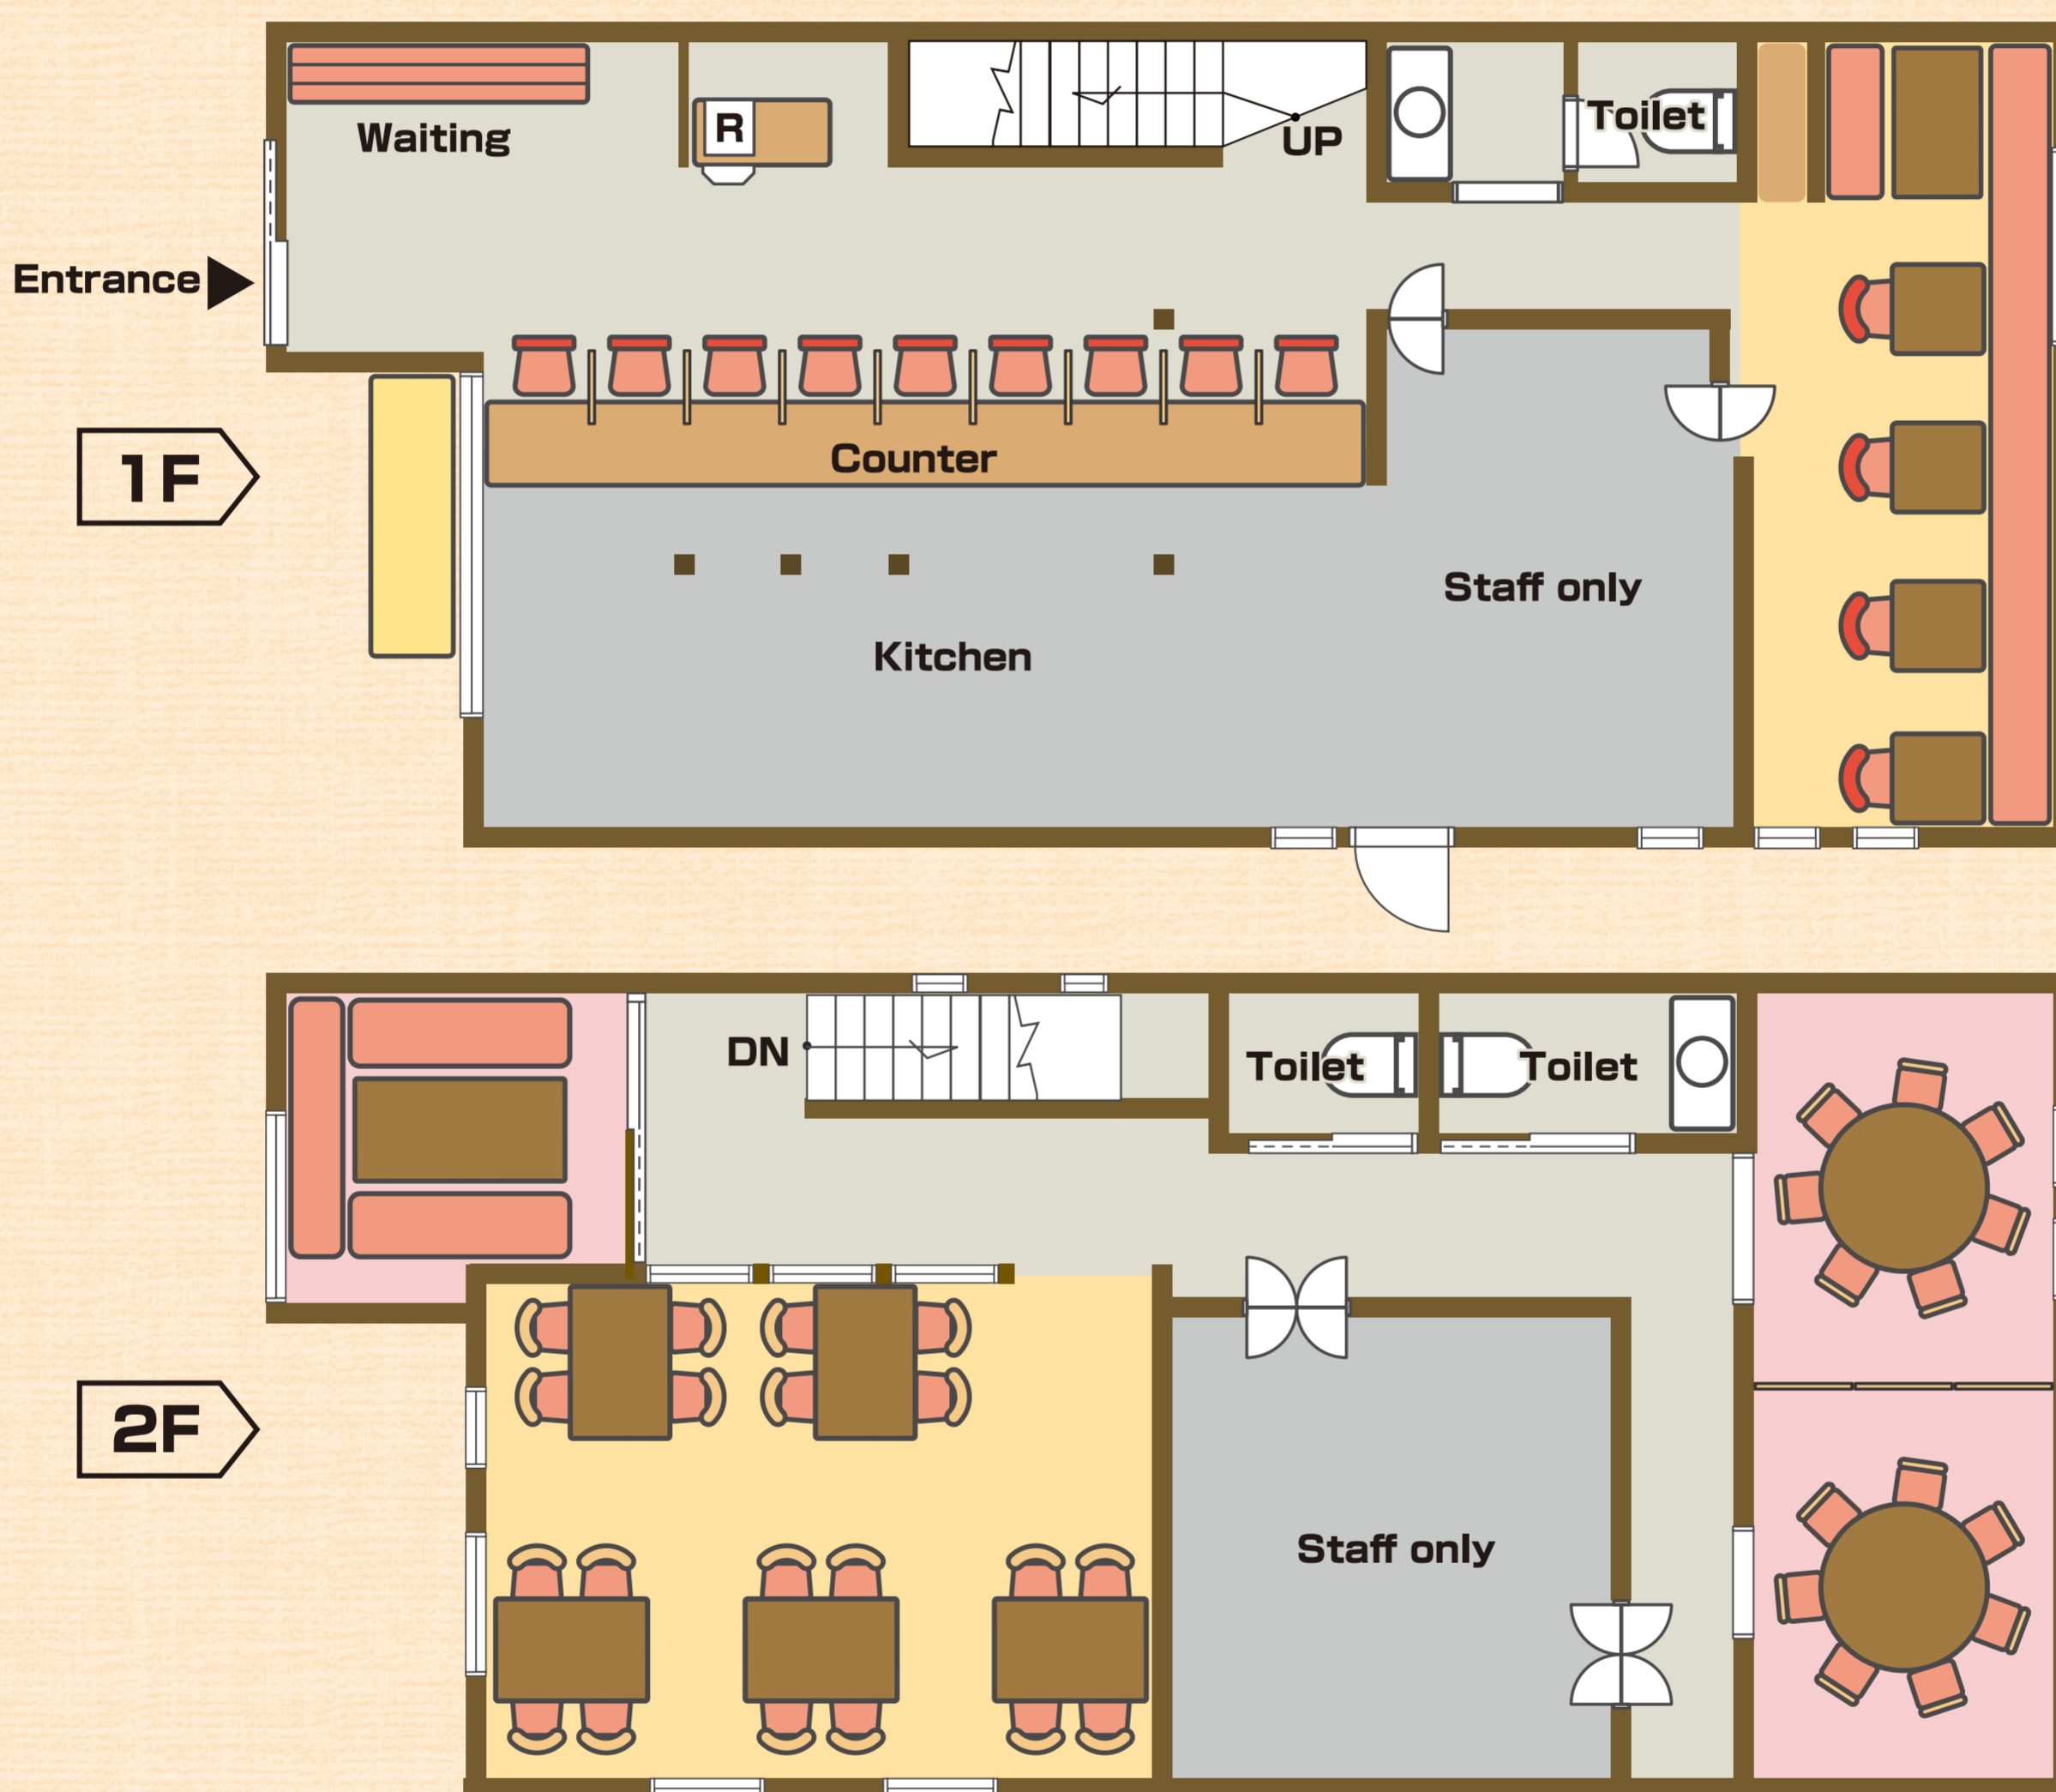

## お席の配置

2階では、忘年会・新年会・歓送迎会等、各種お集まりにご利用いただけます。

お席のご予約を承ります。

※平日のランチタイム（11時～16時）のご予約は不可