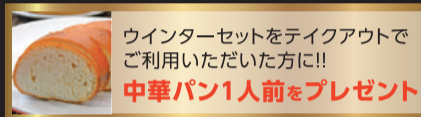

- ・唐揚げ10ヶ
- ・黒酢のスプタ
- ・えびのチリソース
- ・得々チャーハン

ウィンターセットをテイクアウトでご利用いただいた方に!!
中華パン1人前をプレゼント

年末年始は一部メニューを販売休止させていただく場合がございます。
 店舗の休日やメニュー情報は都度更新し、ホームページ等でお知らせいたします。

上記★印はテイクアウト、またはデリバリー専用メニューです。店内ではお召し上がりいただけません。