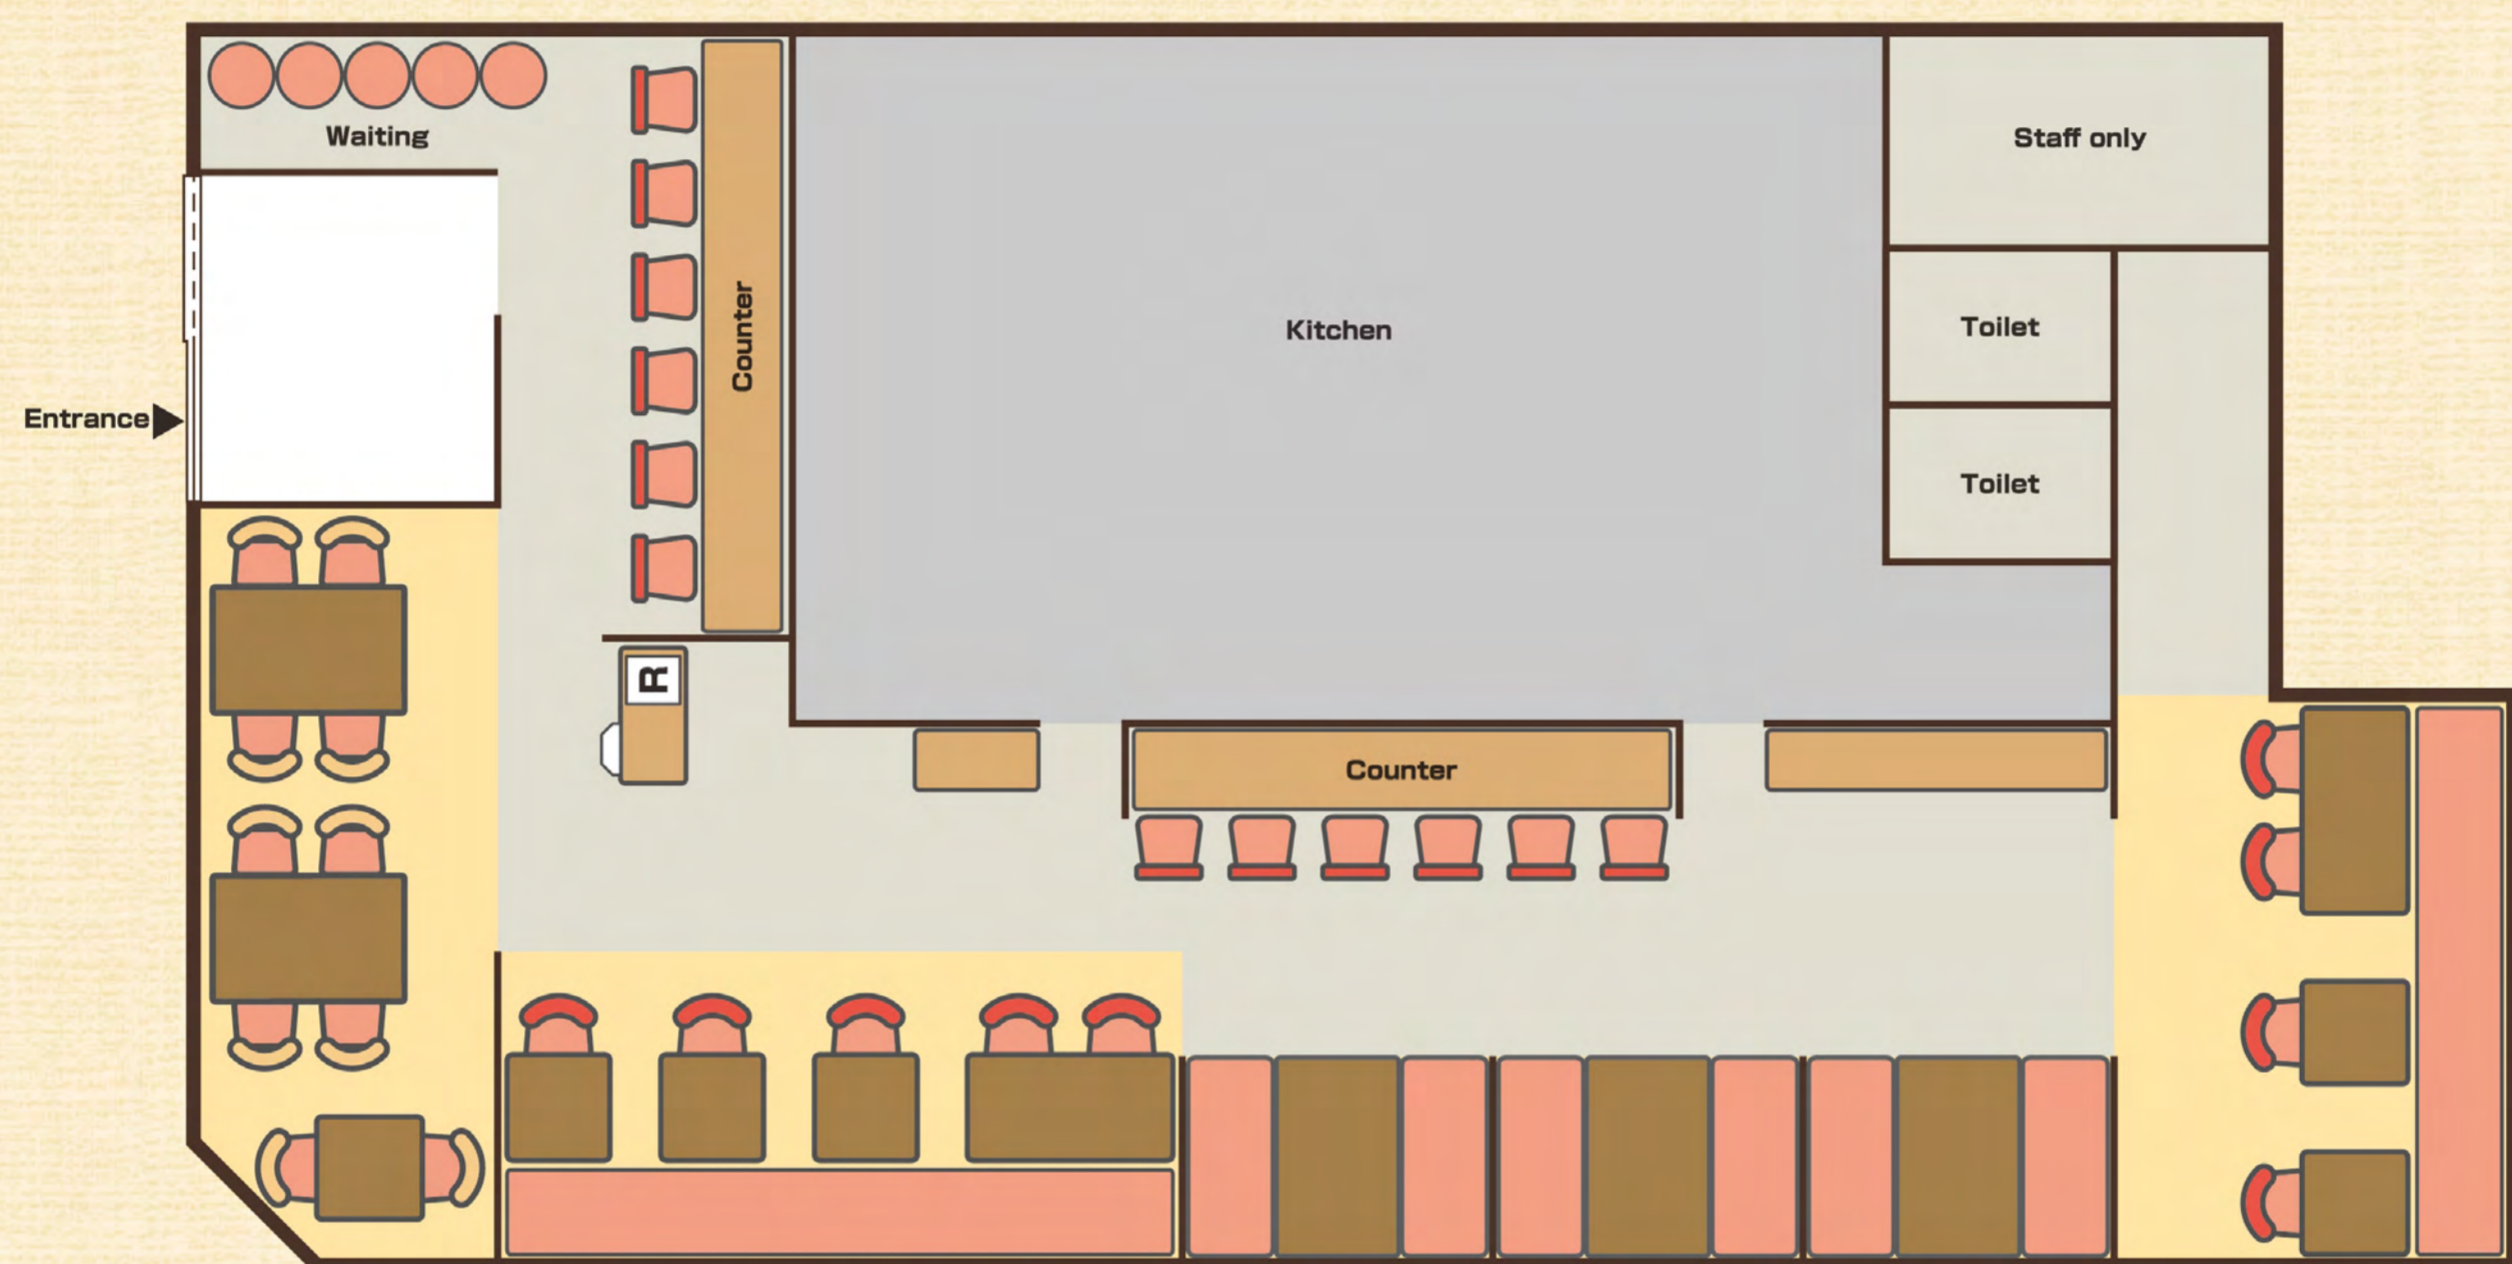

中国食堂 はまゆう 野並店

TEL / 052-895-5777

営業時間 / 11:00 ~ 22:00

ランチタイム / 11:00 ~ 16:00

定休日はございません

お席の配置

※お席の配置イメージです

店舗情報